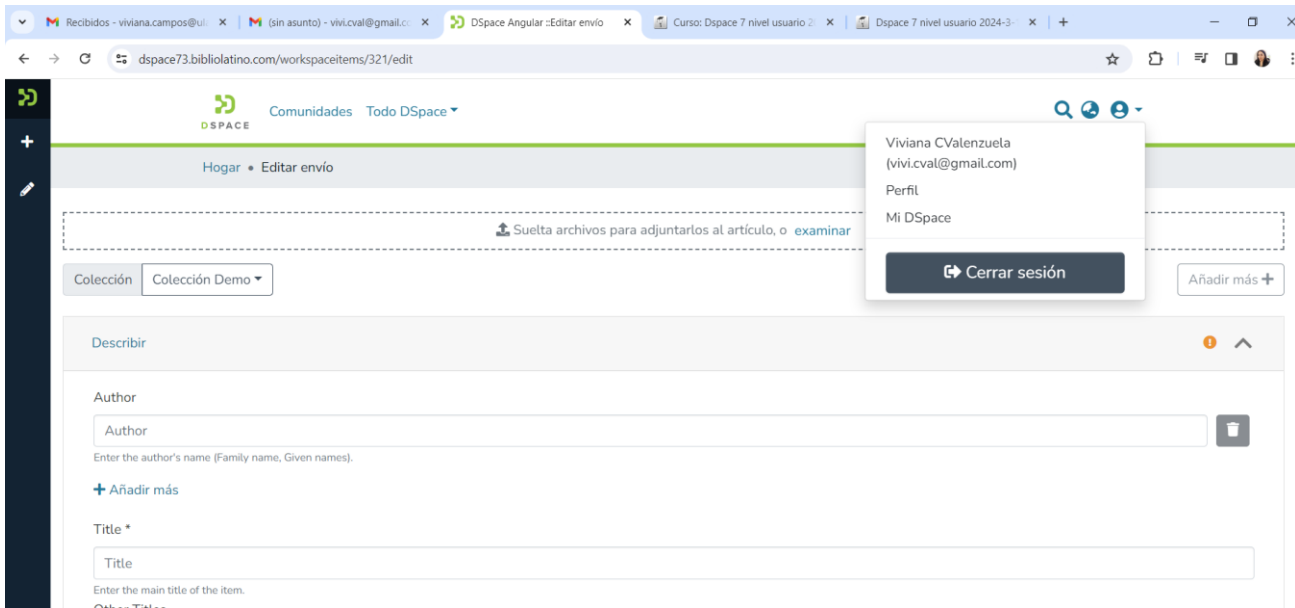

**DSpace 7**

DSpace is the world leading open source repository platform that enables organisations

- easily ingest documents, audio, video, datasets and their corresponding Dublin Core metadata
- open up this content to local and global audiences, thanks to the OAI-PMH interface and Google Scholar optimizations
- issue permanent urls and trustworthy identifiers, including optional integrations with handle.net and DataCite DOI

Comunidades en DSpace

Buscar en el repositorio ...

-Creado mi perfil como administrador.

## Manejo de perfiles de usuarios y permisos - creación de grupo.

-Nuevo perfil creado para trabajarlo desde mi perfil administrador.

-Creado como REMITENTE. Ya en Demo colección.

-Añadido a EPeople.